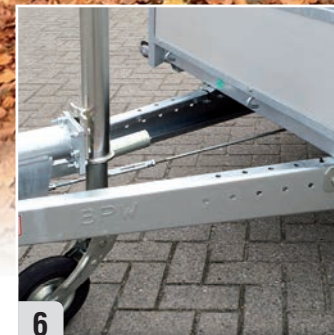

6

Lange geschroefde düssel
Lange geschraubte Deichsel