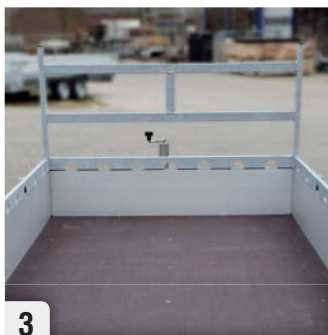

## DETAILS / DETAILS:

1

Degelijke multifunctionele reling  
Rehling mit Löcher und Rohrlöcher

2

Zeer stabiele zijsteunen, volledig gelast  
Sehr massive Seitenstreben

3

Voorlaadbok (uitneembaar)  
H-gestell 100cm hoch (ausnehmbar)