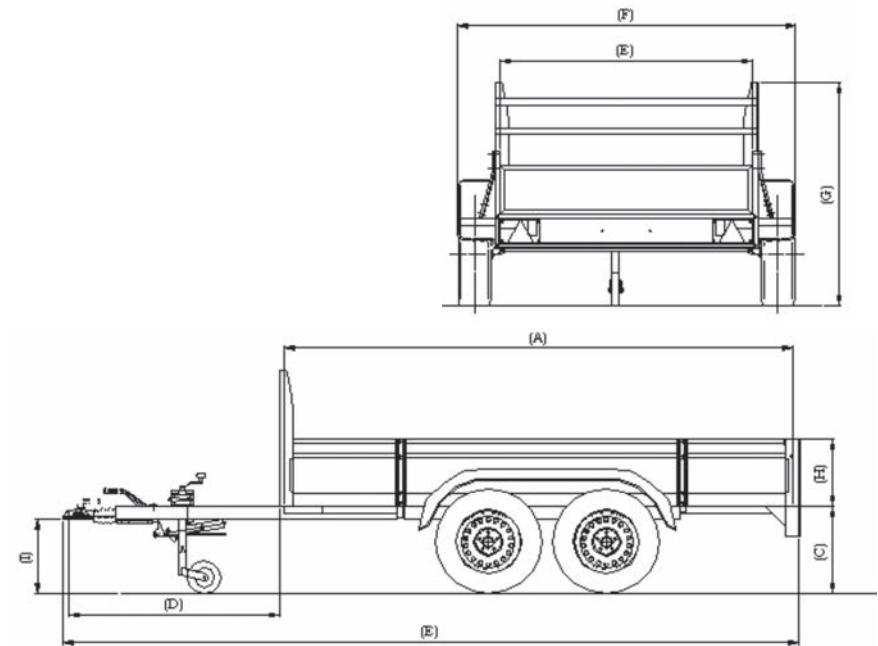

Technische gegevens/Technische Daten:

Specificaties Bakwagen:

Afmetingen/Maßen	BA132513	BA133015	BA202513	BA272513	BA203015	BA273015	BA353015
Tot. draagvermogen/Gesamt Gewicht	1350	1350	2000	2700	2000	2700	3500
Ledig gewicht/Leer gewicht	320	380	400	400	420	420	440
Laadvermogen netto/Nutzlast	1030	970	1600	2300	1580	2280	3060
Baklengte binnenwerks (A)	251,5	301,5	251,5	251,5	301,5	301,5	301,5
Bakbreedte binnenwerks (B)	130,5	150,5	130,5	130,5	150,5	150,5	150,5
Laadvloerhoogte (C)	53,5	53,5	51,5	53,5	51,5	53,5	53,5
Dissellengte (D)	122	122	122	122	122	122	122
Totale Lengte (E)	375	425	375	375	425	425	425
Totale breedte (F)	181	201	181	181	201	201	201
Totale Hoogte (excl. voorbok) (G)	163	163	161	163	161	163	163
Bordhoogte (H)	35,5	35,5	35,5	35,5	35,5	35,5	35,5
Kogelhoogte (I)	45	45	43	45	43	45	45
Bandenmaat/Reifen Maßen	185R14	185R14	175/70R13	185R14	175/70R13	185R14	185R14

Afmetingen staan vermeld in cm, gewichten in kg.

Uw HENRA dealer helpt u graag - vriendelijk en competent:
Ihr HENRA-Partner berät Sie gerne - freundlich und kompetent:

www.henra.nl

HENRA
XPERTS IN TRANSPORT VEHICLES